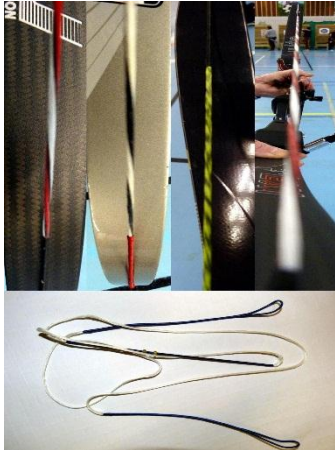

- FLEX FF+

Prix : 9,90 euros

Matière : Fast-Flite

Couleurs : Blanc, Noir, Rouge, Bleu

Remarque : taille de corde standardisée (pas forcément adapté), matière moyen de gamme.

- **“La Kervignacoise”**

Prix : 10 euros