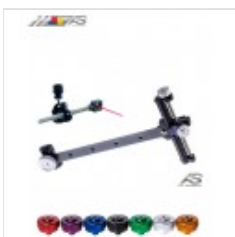

149,00 €

KINETIC AVANTAGE FIBRE/FOAM

99,00 €

Taille: 70 Pouces

Puissance: 32 Lbs

1	^
	v

99,00 €

ARC SYSTEME SX 10 CLASSIQUE