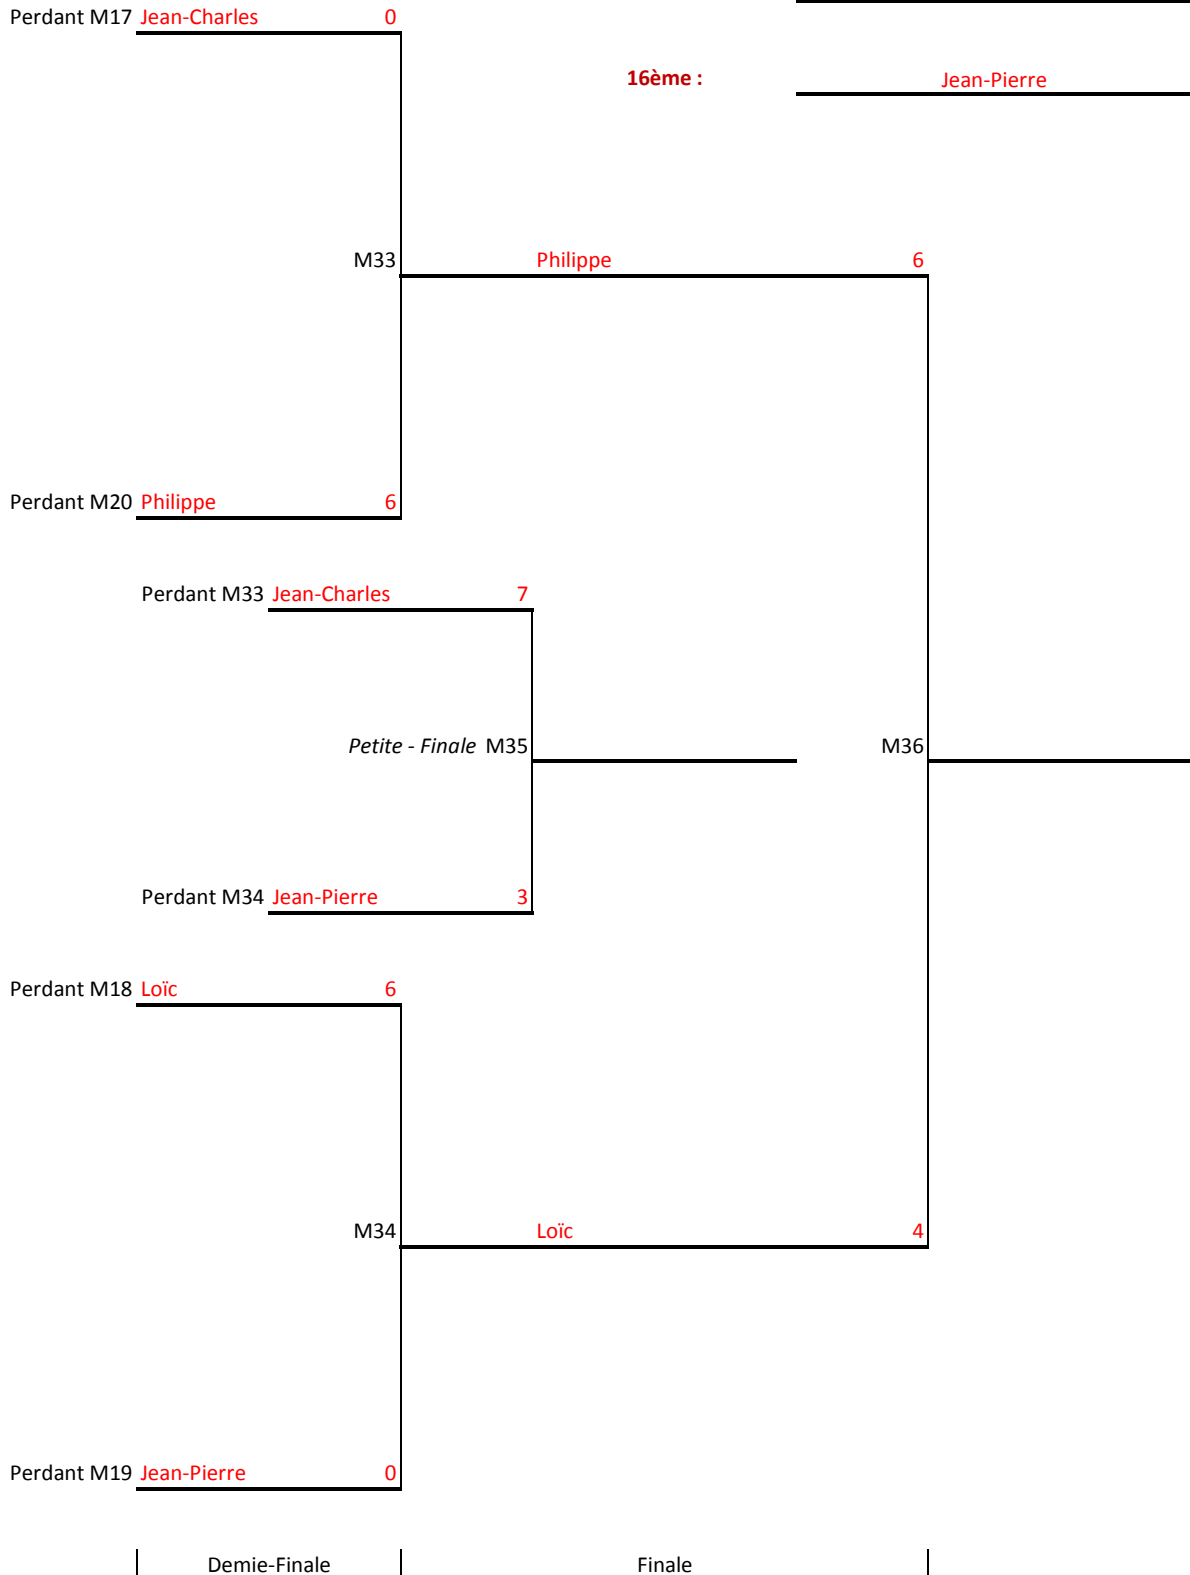

Tableau Principal adultes

Perdants Tour 1 vers tableau **Secondaire**

Tableau Secondaire adultes

Tableau Tertiaire adultes

9ème : Gérald

10ème : Fanny

11ème : Mathieu D

12ème : Serge

Tableau Quatenaire adultes

13ème : Philippe

14ème : Loïc

15ème : Jean-Charles

16ème : Jean-Pierre

Tableau Principal jeunes

Champion : Manon

Vice-Champion : Laetitia

3ème : Mattéo

4ème : Mathieu

Tableau Secondaire jeunes

5ème : Louis-Victor

6ème : Brenan

7ème : Yohann

8ème : _____