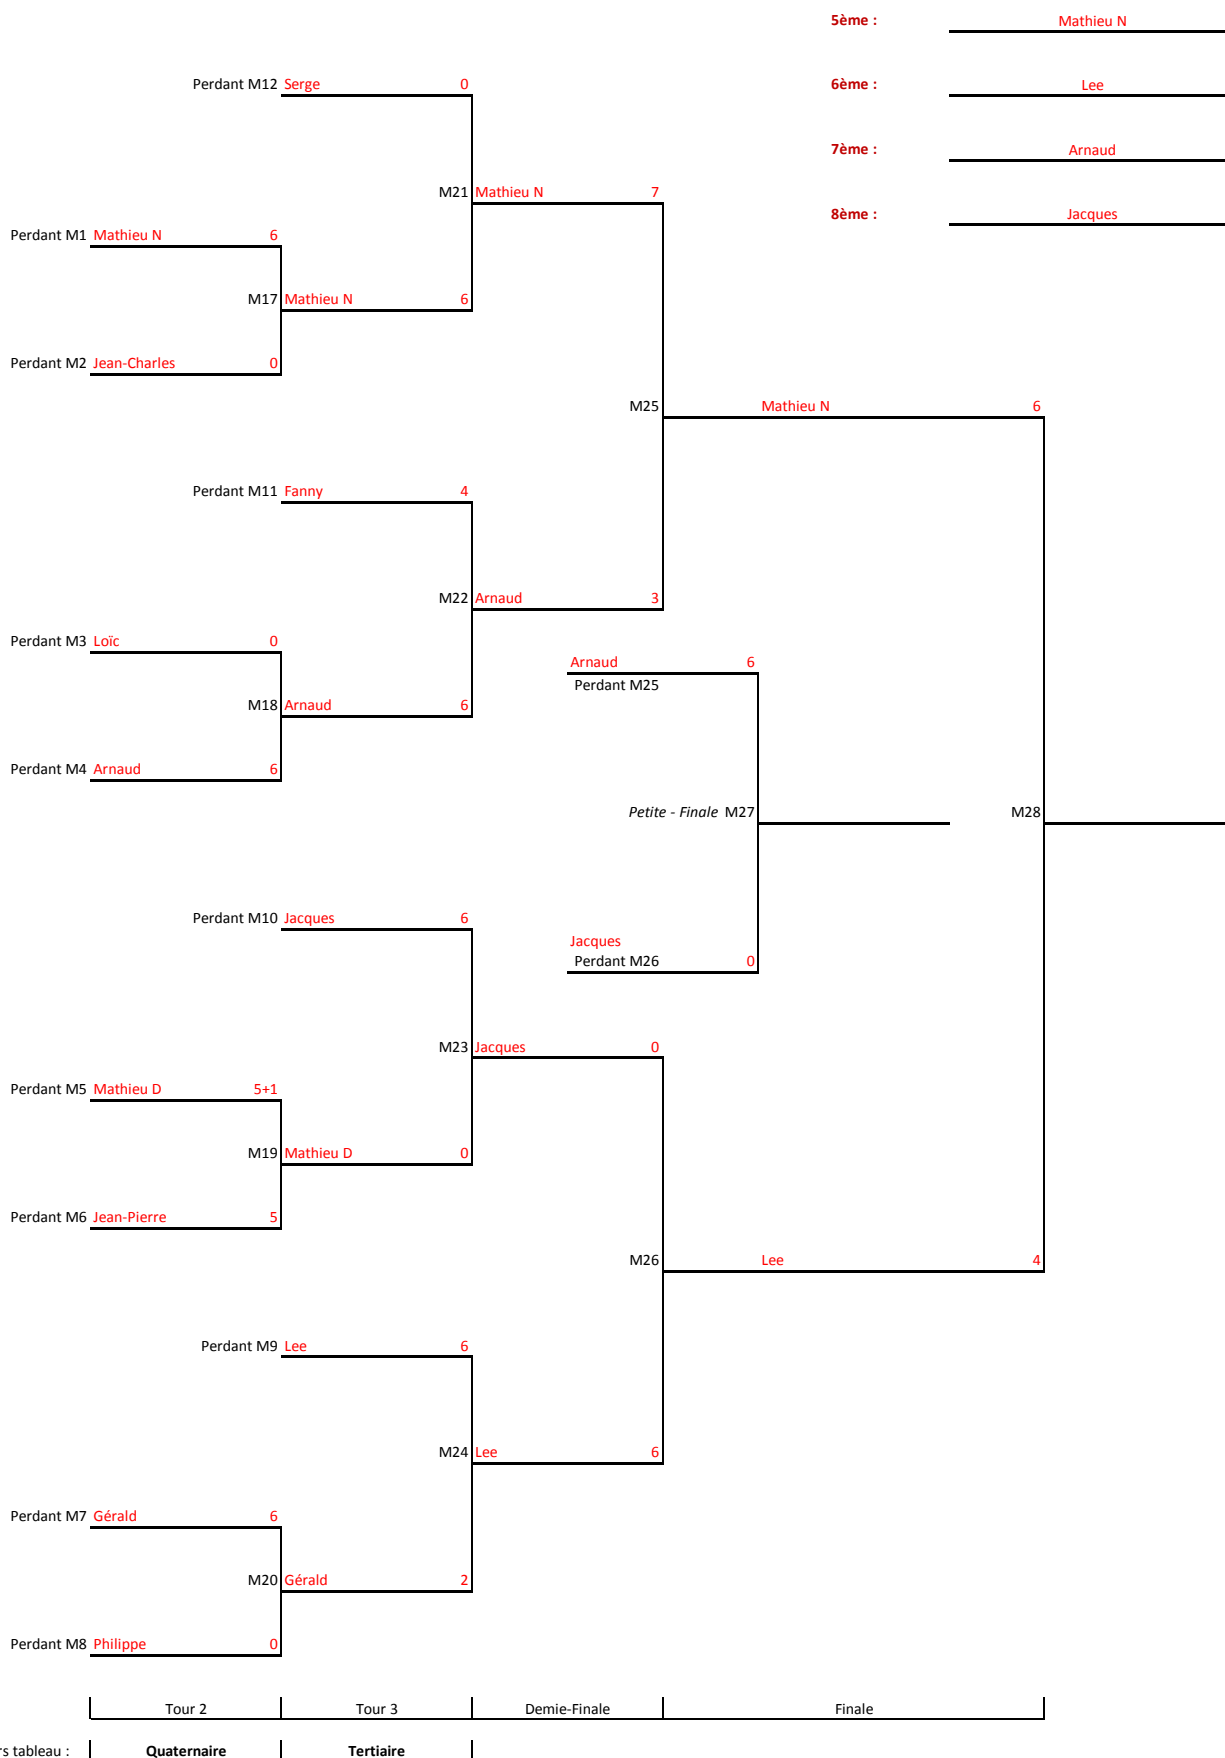

Tableau Principal adultes

Perdants Tour 1 vers tableau **Secondaire**

Tableau Secondaire adultes

Tableau Tertiaire adultes

9ème : Gérald

10ème : Fanny

11ème : Mathieu D

12ème : Serge

Tableau Quatenaire adultes

13ème : Philippe

14ème : Loïc

15ème : Jean-Charles

16ème : Jean-Pierre

Tableau Principal jeunes

Champion : Manon

Vice-Champion : Laetitia