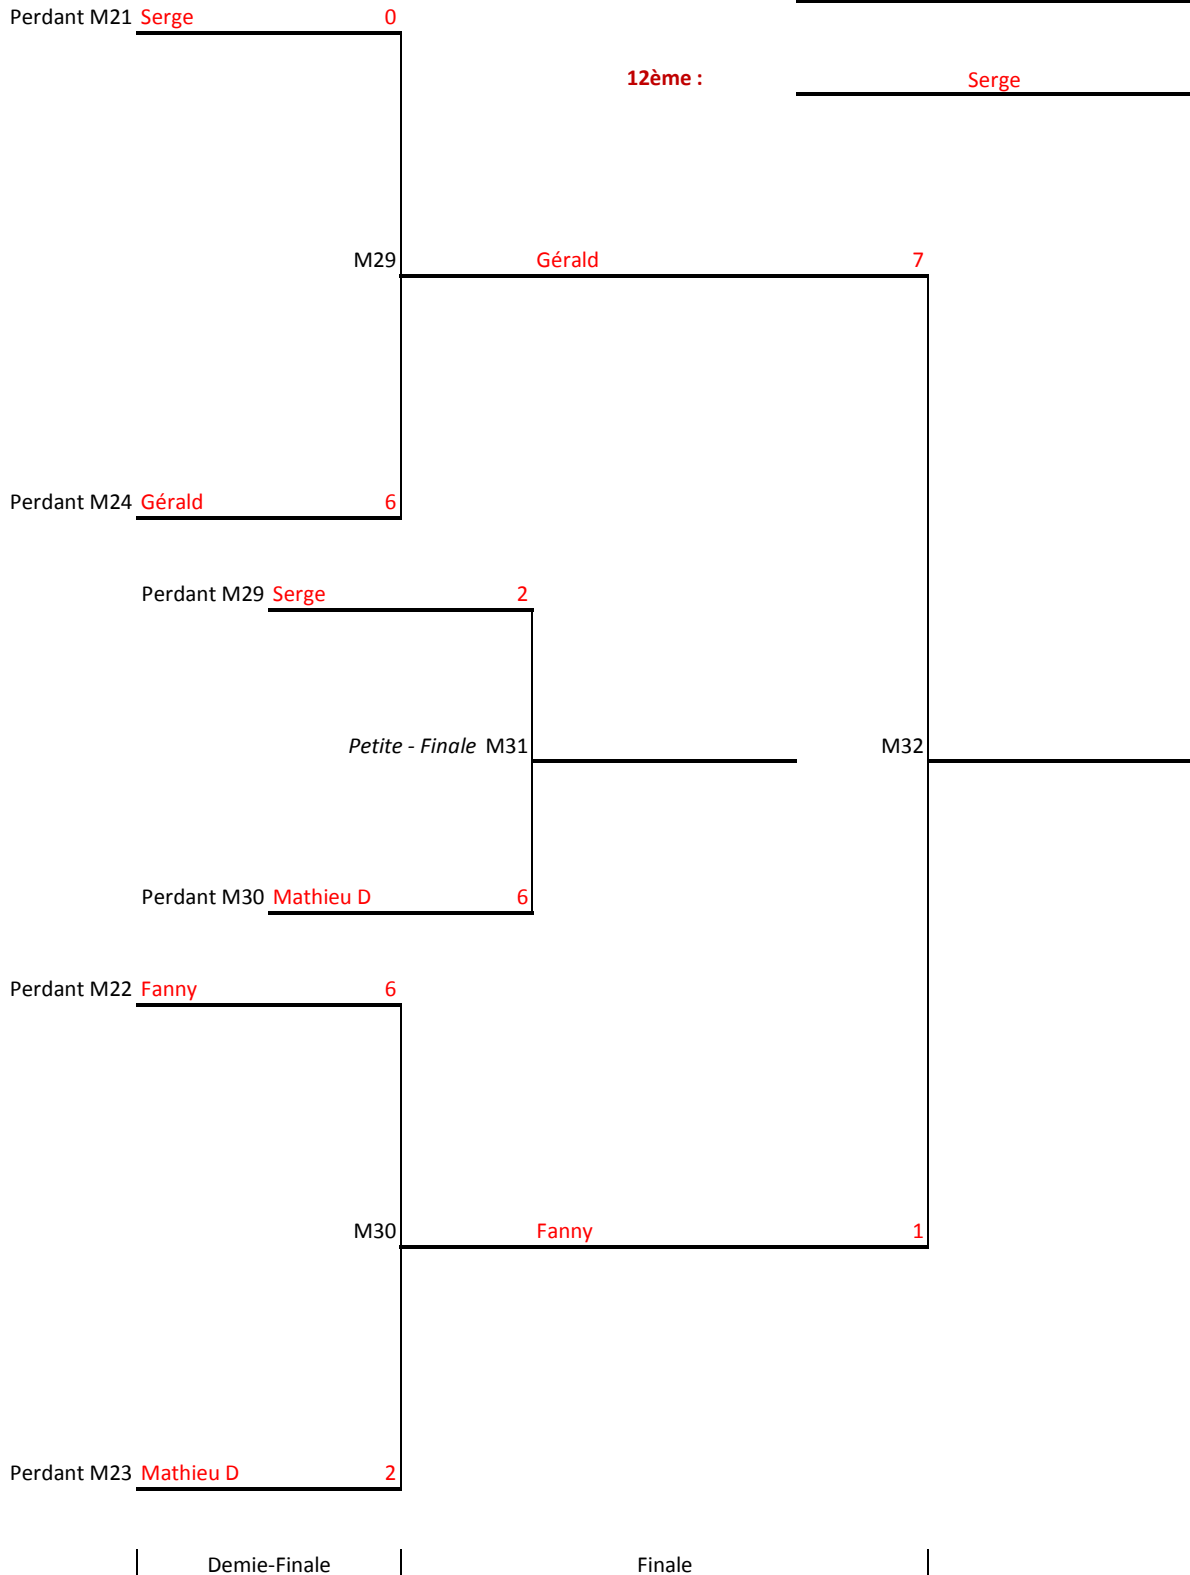

Tableau Principal adultes

Perdants Tour 1 vers tableau **Secondaire**

Tableau Secondaire adultes

Tableau Tertiaire adultes

9ème : Gérald

10ème : Fanny

11ème : Mathieu D

12ème : Serge

Tableau Quatenaire adultes

13ème : Philippe

14ème : Loïc

15ème : Jean-Charles

16ème : Jean-Pierre

Tableau Principal jeunes

Champion : Manon

Vice-Champion : Laetitia

3ème : Mattéo

4ème : Mathieu

Tableau Secondaire jeunes

5ème : Louis-Victor

6ème : Brenan

7ème : Yohann

8ème : _____